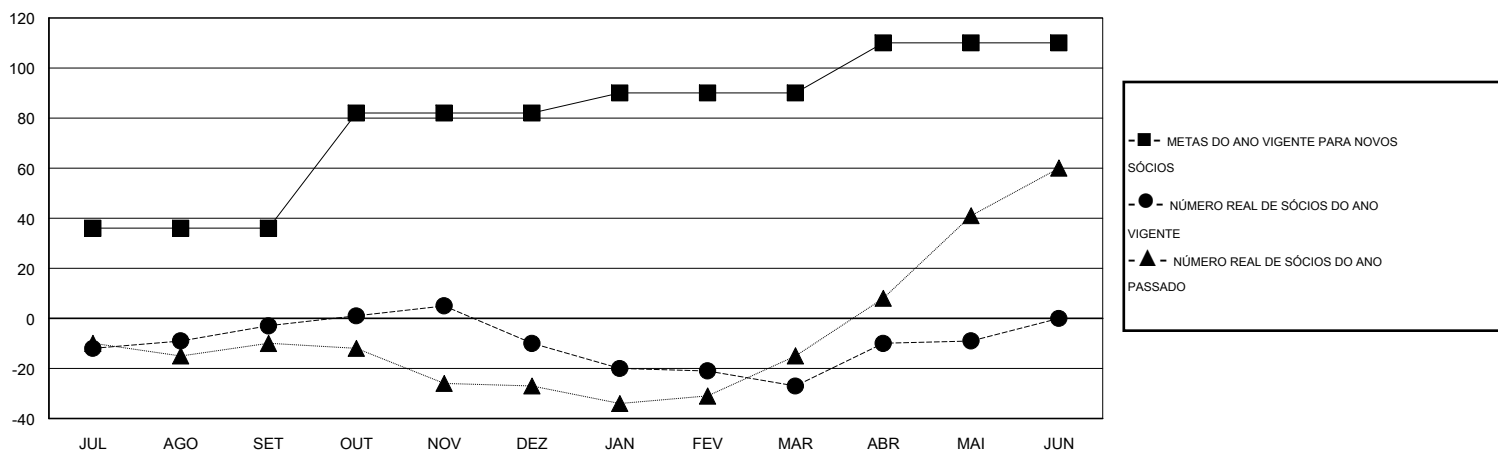

# MONTHLY MEMBERSHIP PROGRESS REPORT

District LC 6

Results as of: 5/31/2014

GMT: Ricardo Shoiti Komatsu

LOCAL BRAZIL

GMT-AJ 3

Clubes					Sócios				
RESULTADOS PARA 2013-2014					RESULTADOS PARA 2013-2014				
TRIMESTRE	META DE NOVOS CLUBES	NÚMERO REAL DE NOVOS CLUBES	NÚMERO REAL DE CLUBES BAIXADOS	GANHO/PERDA LÍQUIDA REAL	TRIMESTRE	META DE NOVOS SÓCIOS	NÚMERO REAL DE SÓCIOS ACRESCENTADOS	NÚMERO REAL DE SÓCIOS BAIXADOS	GANHO/PERDA LÍQUIDA REAL
JUL/AGO/SET	1	0	0	0	JUL/AGO/SET	36	36	39	-3
OUT/NOV/DEZ	1	0	0	0	OUT/NOV/DEZ	46	39	46	-7
JAN/FEV/MAR	0	0	0	0	JAN/FEV/MAR	8	26	43	-17
ABR/MAI/JUN	0	0	0	0	ABR/MAI/JUN	20	41	23	18

CUMULATIVO DO NÚMERO REAL E METAS DE NOVOS CLUBES

CUMULATIVO DO NÚMERO REAL E METAS DE SÓCIOS

CLUBES BAIXADOS: 0	46 CLUBS OF 63 ADICIONADO 1 OU MAIS NOVOS SÓCIOS	<b>DISTRIBUIÇÃO POR SEXO</b>	
<b>SÓCIOS BAIXADOS</b>	<a href="#">CLIQUE AQUI PARA OS DADOS DA AVALIAÇÃO DA SAÚDE</a>	MASCULINO	1,197 (71.33%)
FALECIDO		15	FEMININO
CLUBES CANCELADOS	0	SÓCIOS DE UNIDADES FAMILIARES	364
OUTROS	136	CHEFE DA FAMÍLIA	179
<b>TOTAL</b>	<b>151</b>	SÓCIO QUE NÃO É O CHEFE DA CASA	185