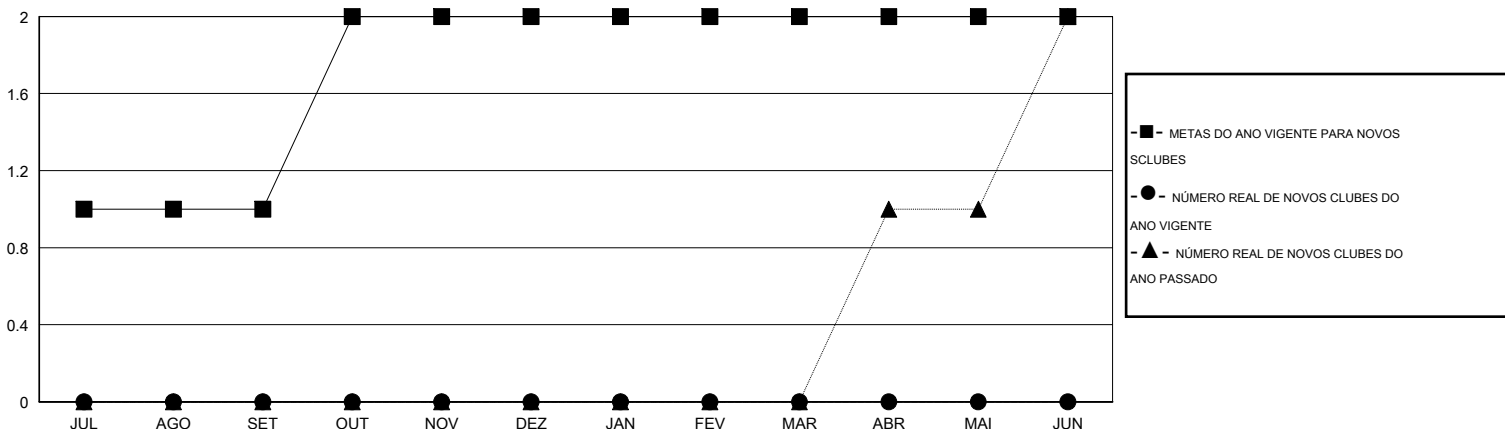

# MONTHLY MEMBERSHIP PROGRESS REPORT

District LC 6

Results as of: 5/31/2014

GMT: Ricardo Shoiti Komatsu

LOCAL BRAZIL

GMT-AJ 3

Clubes					Sócios				
RESULTADOS PARA 2013-2014					RESULTADOS PARA 2013-2014				
TRIMESTRE	META DE NOVOS CLUBES	NÚMERO REAL DE NOVOS CLUBES	NÚMERO REAL DE CLUBES BAIXADOS	GANHO/PERDA LÍQUIDA REAL	TRIMESTRE	META DE NOVOS SÓCIOS	NÚMERO REAL DE SÓCIOS ACRESCENTADOS	NÚMERO REAL DE SÓCIOS BAIXADOS	GANHO/PERDA LÍQUIDA REAL
JUL/AGO/SET	1	0	0	0	JUL/AGO/SET	36	36	39	-3
OUT/NOV/DEZ	1	0	0	0	OUT/NOV/DEZ	46	39	46	-7
JAN/FEV/MAR	0	0	0	0	JAN/FEV/MAR	8	26	43	-17
ABR/MAI/JUN	0	0	0	0	ABR/MAI/JUN	20	41	23	18

CUMULATIVO DO NÚMERO REAL E METAS DE NOVOS CLUBES

CUMULATIVO DO NÚMERO REAL E METAS DE SÓCIOS

CLUBES BAIXADOS: 0	46 CLUBS OF 63 ADICIONADO 1 OU MAIS NOVOS SÓCIOS	<b>DISTRIBUIÇÃO POR SEXO</b>	
<b>SÓCIOS BAIXADOS</b>	<a href="#">CLIQUE AQUI PARA OS DADOS DA AVALIAÇÃO DA SAÚDE</a>	MASCULINO	1,197 (71.33%)
FALECIDO		15	FEMININO
CLUBES CANCELADOS	0	SÓCIOS DE UNIDADES FAMILIARES	364
OUTROS	136	CHEFE DA FAMÍLIA	179
<b>TOTAL</b>	<b>151</b>	SÓCIO QUE NÃO É O CHEFE DA CASA	185